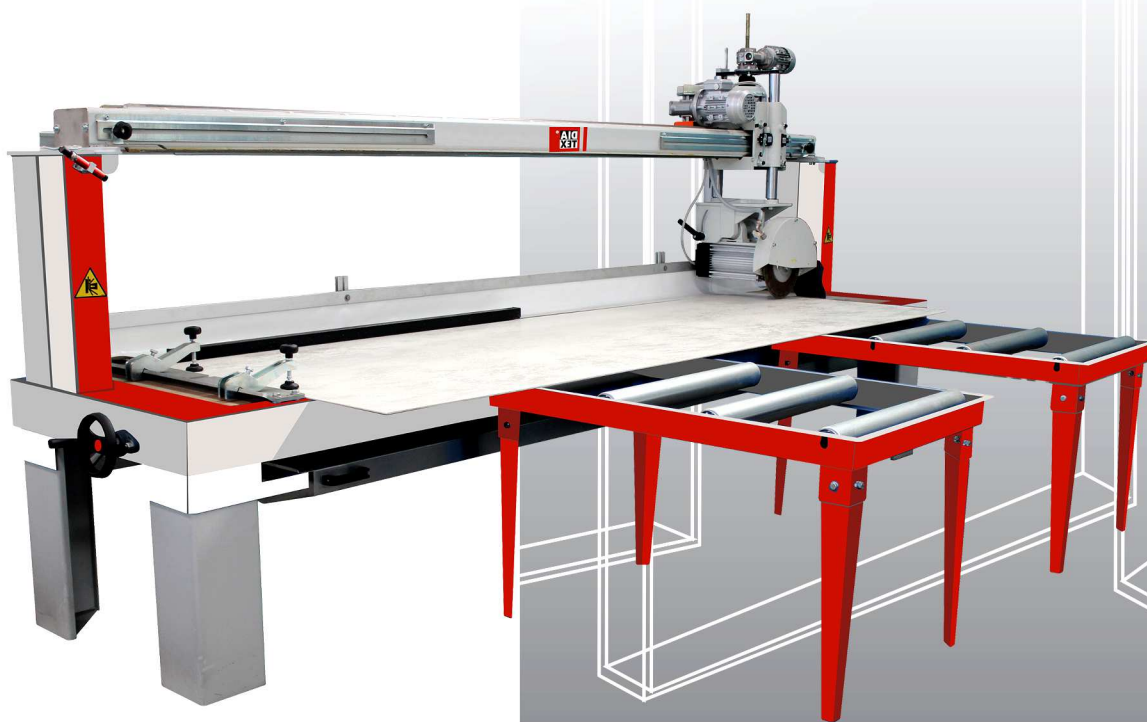

BIGGER 3200

**DIA
TEX**

DIATEX S.p.A.
Via Firenze, 4
36030 - Villaverla (VI) Italy
www.diatex.eu / info@diatex.it

BIGGER 3200

LA MACCHINA COMPATTA PER LE
GRANDI LASTRE CERAMICHE

Caratteristiche tecniche

BIGGER 3200

Formato MAX di taglio in lunghezza	3200 mm
Possibilità taglio 45°	sì
Diametro carter copridisco di taglio	MAX Ø350 mm
Potenza elettrica installata	7 kw
Caratteristiche elettriche	400V - 50 hz
Dimensioni macchina	3950x1020 H 1400 mm
Peso	700 kg

Accessori

Kit DIMA di taglio

Kit Laser

Estensore rulli per Fresa 120x40 cm.

Disco diamantato Ø300

**DIA
TEX**

DIATEX S.p.A.
Via Firenze, 4
36030 - Villaverla (VI) Italy
www.diatex.eu / info@diatex.it